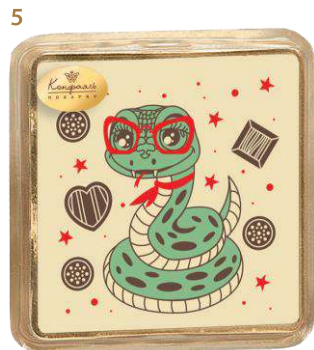

Конфразль
ПОДАРКИ

КОЛЛЕКЦИЯ ШОКОЛАДНЫХ
ПОДАРКОВ

2025

СИМВОЛЫ ГОДА

1, 2, 3. МИНИ-ПОДАРОК 017

Арт. Н.СП143.30-з

Конфета «Суфле» в горьком шоколаде с декором (ванильное)

Арт. Н.СП144.30-з

Конфета «Суфле» в горьком шоколаде с декором (кофейное)

Арт. Н.СП145.30-з

Конфета «Суфле» в горьком шоколаде с декором (шоколадное)

Вес: 30 г Размер: 6,2х6,2х2 см

Метод индивидуализации: индивидуальный стикер