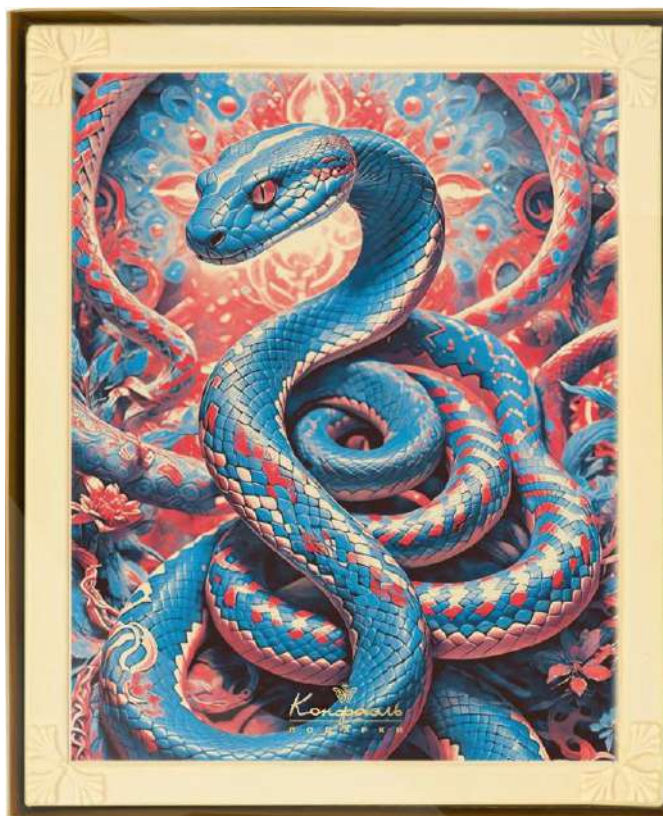

НАБОР 102

Арт. ШД400.610

Набор белого и молочного шоколада
с декором, посыпка сахарная декоративная

Вес: 610 г Размер: 54x36,5x3 см

Метод индивидуализации:
тиснение с фольгой на упаковке

Цена: 3800 руб.

1

2